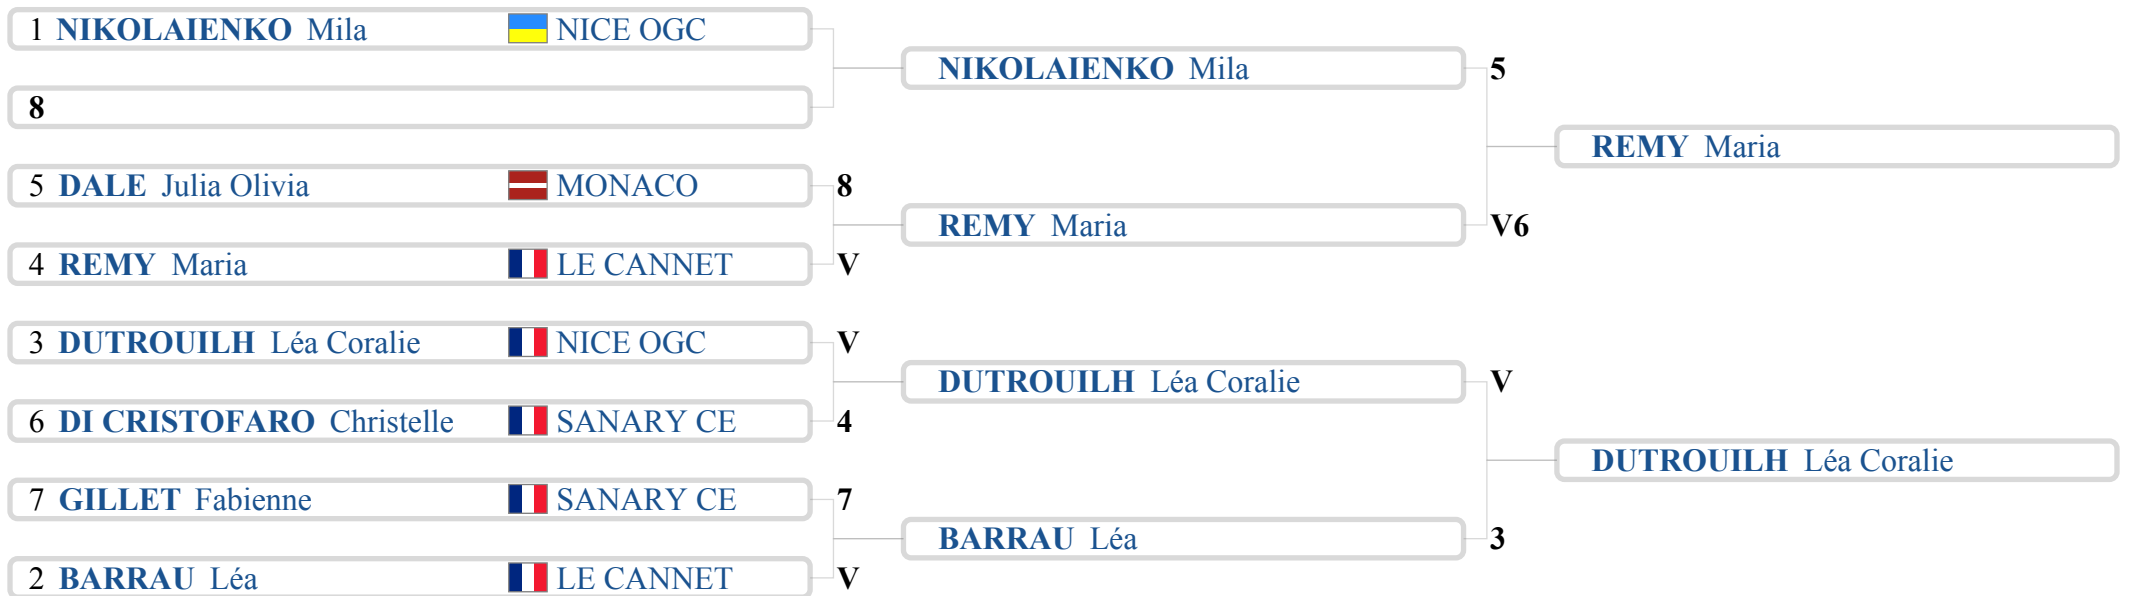

# Classement Phase 1 - Poules

## LOISIRS DAMES CONFIRMÉES

Trophée Chardonneaux

1/1

Cl	Nom	Prénom	NOC	V	V/M	Indice	Td	Statut	
1	NIKOLAIENKO	Mila		UKR	5	0.833	15	29	Qualifié
2	BARRAU	Léa		FRA	5	0.833	9	25	Qualifié
3	DUTROUILH	Léa Coralie		FRA	4	0.667	3	26	Qualifié
4	REMY	Maria		FRA	2	0.333	-2	20	Qualifié
5	DALE	Julia Olivia		LAT	2	0.333	-4	22	Qualifié
6	DI CRISTOFARO	Christelle		FRA	2	0.333	-8	18	Qualifié
7	GILLET	Fabienne		FRA	1	0.167	-13	16	Qualifié

## Phase 2 - Tableau - Tableau de 8 LOISIRS DAMES CONFIRMÉES

Trophée Chardonneaux

1/2

Phase 2 - Tableau - Demi-Finale  
LOISIRS DAMES CONFIRMÉES

Trophée Chardonneaux

2/2