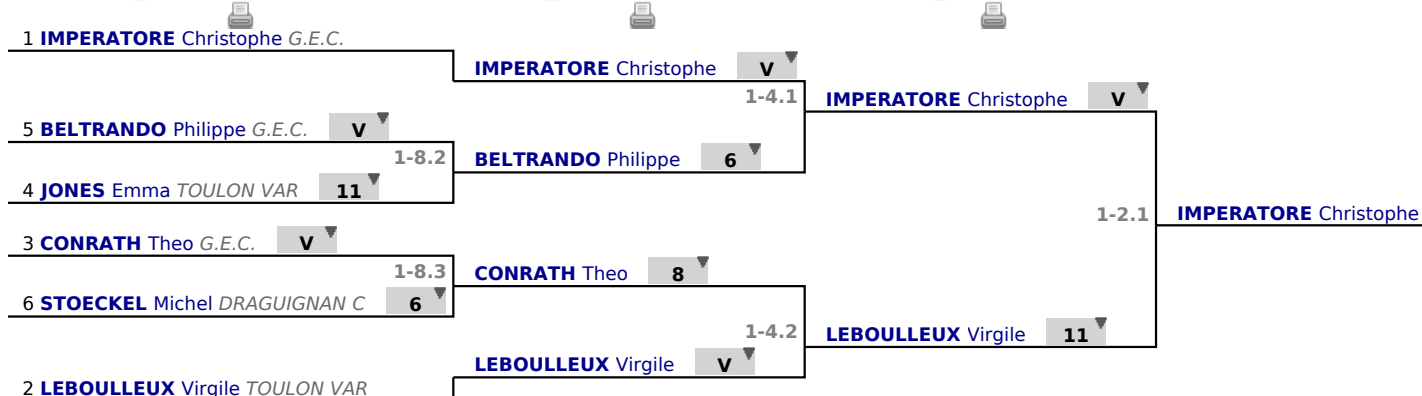

Poules

Tour n° 2

Classement

place	statut	nom	prénom	club	poule n°	Vict./Matches (‰)	indice	Touches données
1	✓	IMPERATORE	Christophe	G.E.C.	1	1000	27	50
2	✓	LEBOULLEUX	Virgile	TOULON VAR	1	700	17	40
3	✓	CONRATH	Theo	G.E.C.	1	700	15	40
4	✓	JONES	Emma	TOULON VAR	1	300	-9	32
5	✓	BELTRANDO	Philippe	G.E.C.	1	300	-12	27
6	✓	STOECKEL	Michel	DRAGUIGNAN C	1	0	-38	12

Tableau

Tableau de 8

...

Finale

✓ Tableau de 8

✓ Demi-finale

✓ Finale

Tableau

Classement

place	statut	nom	prénom	club
1	✓	IMPERATORE	Christophe	G.E.C.
2	✓	LEBOULLEUX	Virgile	TOULON VAR
3	✓	CONRATH	Theo	G.E.C.
3	✓	BELTRANDO	Philippe	G.E.C.
5	✓	JONES	Emma	TOULON VAR
6	✓	STOECKEL	Michel	DRAGUIGNAN C

Classement général

place	nom	prénom	sexe	club
1	IMPERATORE	Christophe	♂	G.E.C.
2	LEBOULLEUX	Virgile	♂	TOULON VAR
3	BELTRANDO	Philippe	♂	G.E.C.
3	CONRATH	Theo	♂	G.E.C.
5	JONES	Emma	♀	TOULON VAR
6	STOECKEL	Michel	♂	DRAGUIGNAN C